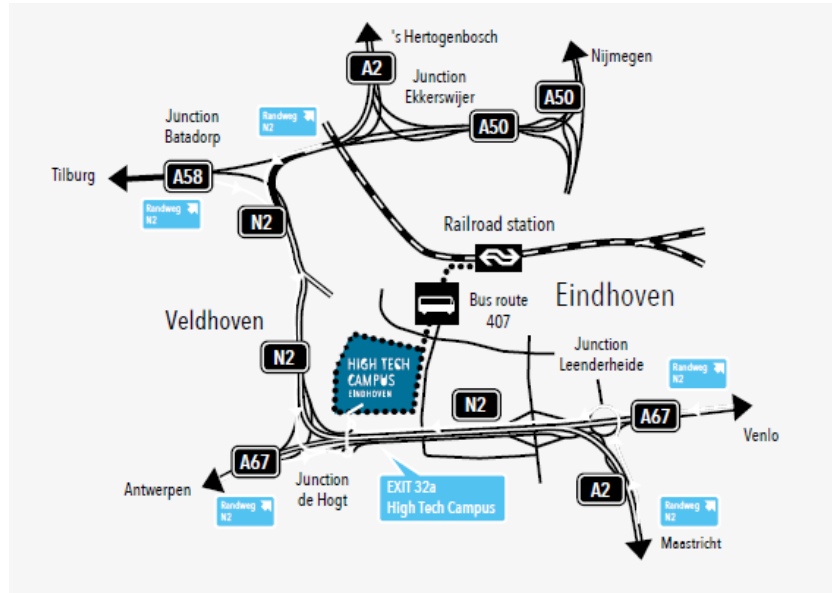

Route description / Routebeschrijving

Coming from the direction of 's-Hertogenbosch, Tilburg, Nijmegen:

- Take the A2 ('s-Hertogenbosch) / A58 (Tilburg) / A50 (Nijmegen) for Eindhoven
- At junction Batadorp follow the signs for Eindhoven and continue on Randweg N2 until you reach exit (afrit) 32a High Tech Campus

Coming from the direction of Antwerp:

- Take the A67 for Eindhoven
- At junction de Hogt follow the signs Eindhoven-Centrum, Waalre, Randweg N2 (Zuid) until you reach exit (afslag) 32a High Tech Campus

- Take the A67 for Eindhoven
- At junction Leenderheide follow the signs for Veldhoven, Waalre, Randweg N2 and leave the motorway at exit (afslag) 32a High Tech Campus

Coming from Eindhoven Airport:

- Follow the signs for A2/Eindhoven/Maastricht/Venlo
- Follow Randweg N2 and leave the motorway at exit (afslag) 32a High Tech Campus

- Neem de autosnelweg A2 richting Eindhoven
- Volg bij knooppunt Leenderheide de borden Veldhoven, Waalre, Randweg N2 en neem afslag 32a, High Tech Campus

Vanuit de richting Venlo:

- Volg de autosnelweg A67 richting Eindhoven
- Volg bij knooppunt Leenderheide de borden Veldhoven, Waalre, Randweg N2 en neem afslag 32a High Tech Campus